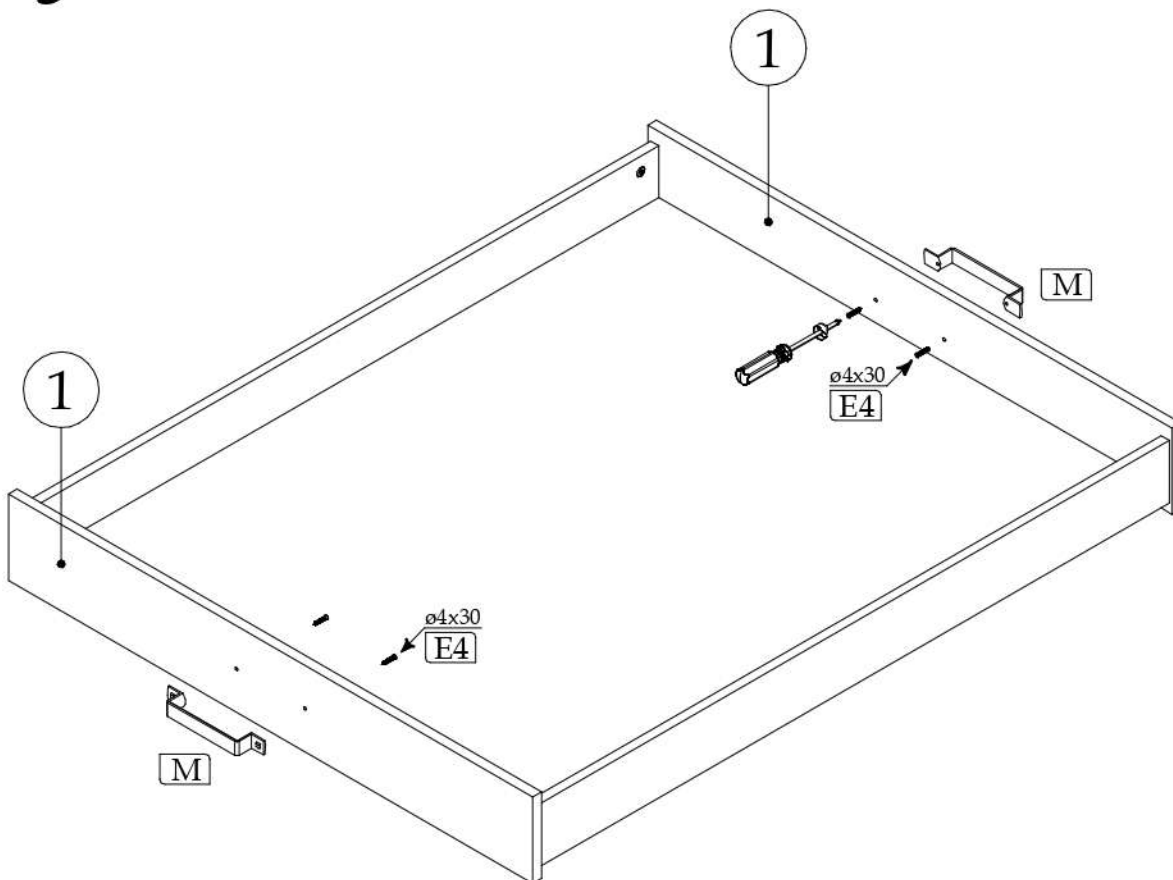

HELIO

30 min

	ROZMĚR				KÓD	BALENIE
	1	2	3	4		
1	980	140	16	2	1001	1/1
2	1210	101	16	2	1003	1/1
3	938	1210	16	1	1005	1/1

► 1

▶ 2

▶ 3

▶ 4

▶ 5