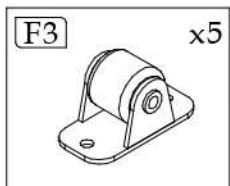

HELIO

30 min

	ROZMĚR				KÓD	BALENIE
	1	2	3	4		
1	980	140	16	2	1001	1/1
2	1210	101	16	2	1003	1/1
3	938	1210	16	1	1005	1/1

► 1

▶ 2

▶ 3

▶ 4

▶ 5