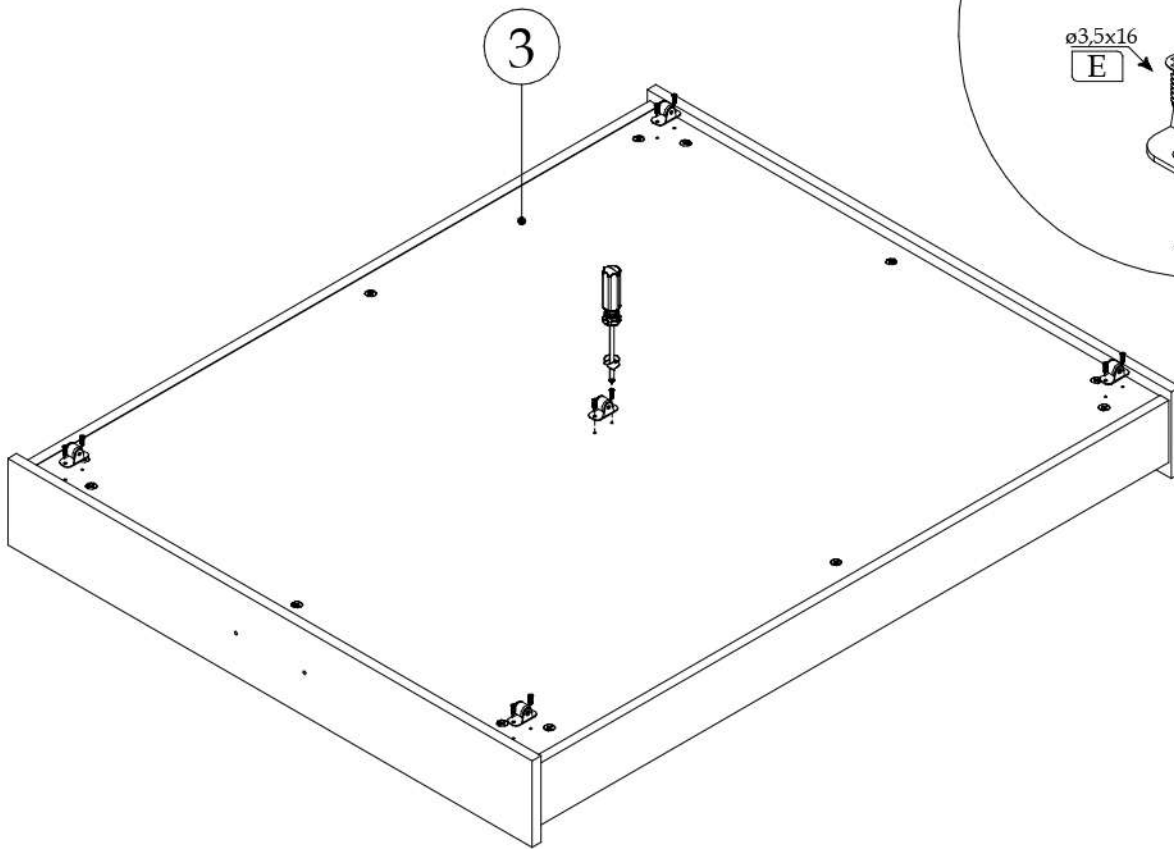

HELIO

30 min

	ROZMĚR				KÓD	BALENIE
	1	2	3	4		
1	980	140	16	2	1001	1/1
2	1210	101	16	2	1003	1/1
3	938	1210	16	1	1005	1/1

► 1

▶ 2

▶ 3

▶ 4

▶ 5