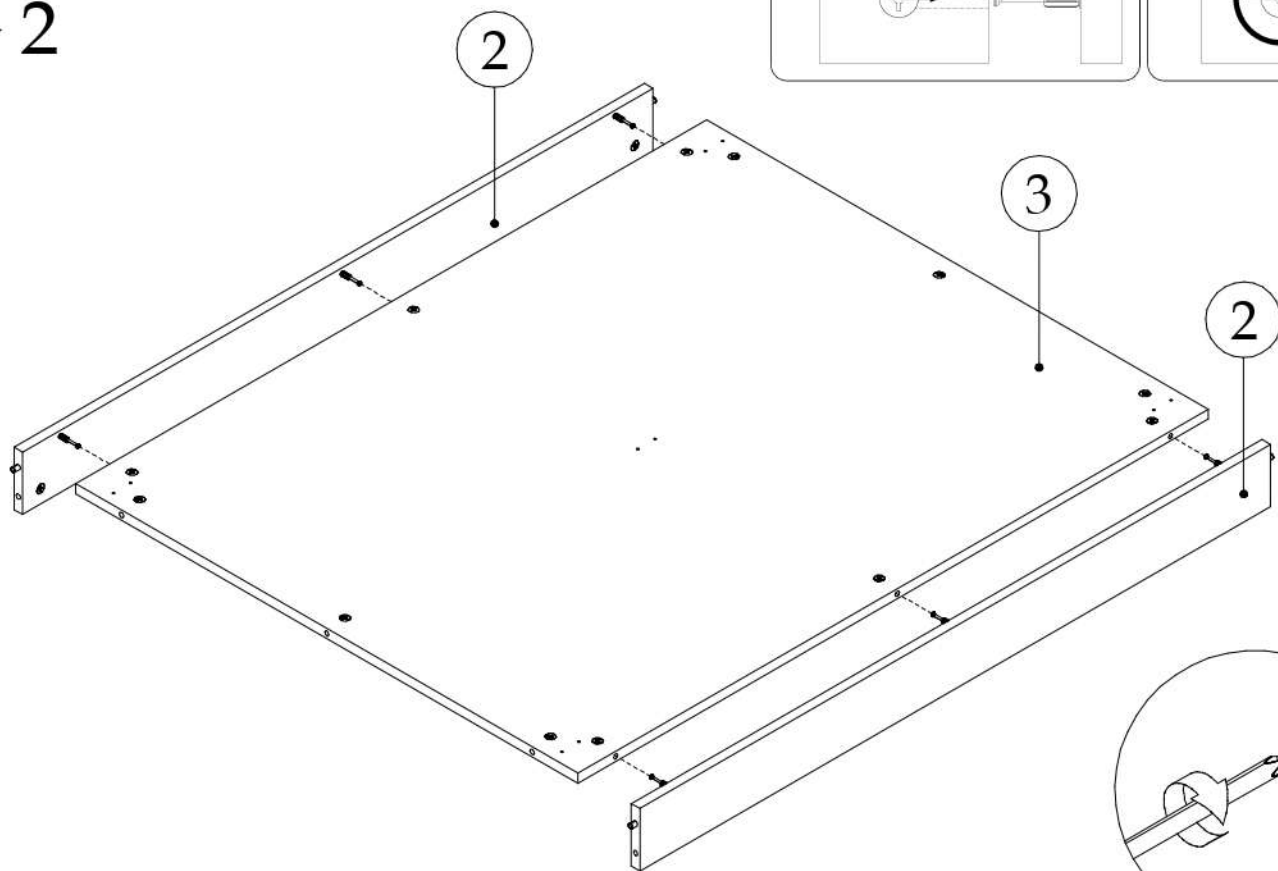

HELIO

30 min

	ROZMĚR				KÓD	BALENIE
	1	2	3	4		
1	980	140	16	2	1001	1/1
2	1210	101	16	2	1003	1/1
3	938	1210	16	1	1005	1/1

► 1

▶ 2

▶ 3

▶ 4

▶ 5