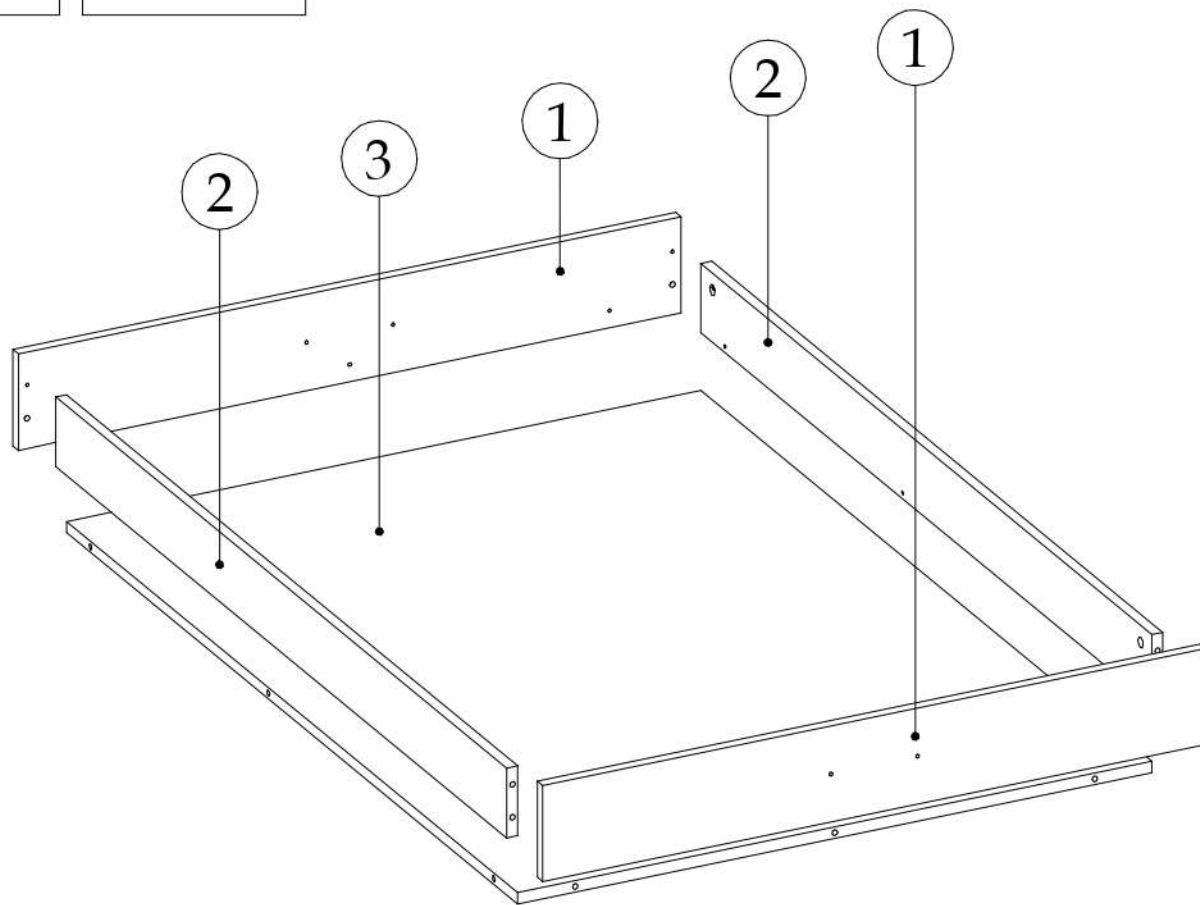

HELIO

30 min

	ROZMĚR				KÓD	BALENIE
	1	2	3	4		
1	980	140	16	2	1001	1/1
2	1210	101	16	2	1003	1/1
3	938	1210	16	1	1005	1/1

► 1

▶ 2

▶ 3

▶ 4

▶ 5