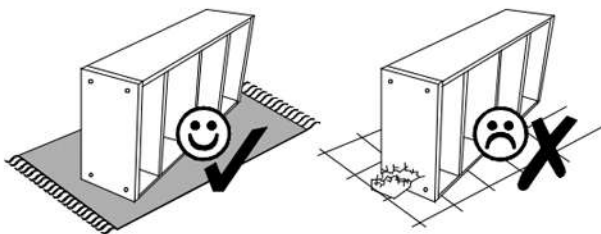

HELIO

30 min

	ROZMĚR				KÓD	BALENIE
	1	2	3	4		
1	980	140	16	2	1001	1/1
2	1210	101	16	2	1003	1/1
3	938	1210	16	1	1005	1/1

► 1

▶ 2

▶ 3

▶ 4

▶ 5