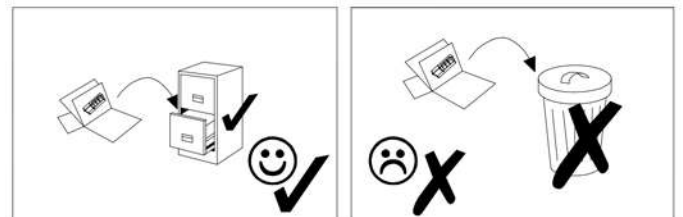

HELIO

30 min

	ROZMĚR				KÓD	BALENIE
	1	2	3	4		
1	980	140	16	2	1001	1/1
2	1210	101	16	2	1003	1/1
3	938	1210	16	1	1005	1/1

► 1

▶ 2

▶ 3

▶ 4

▶ 5