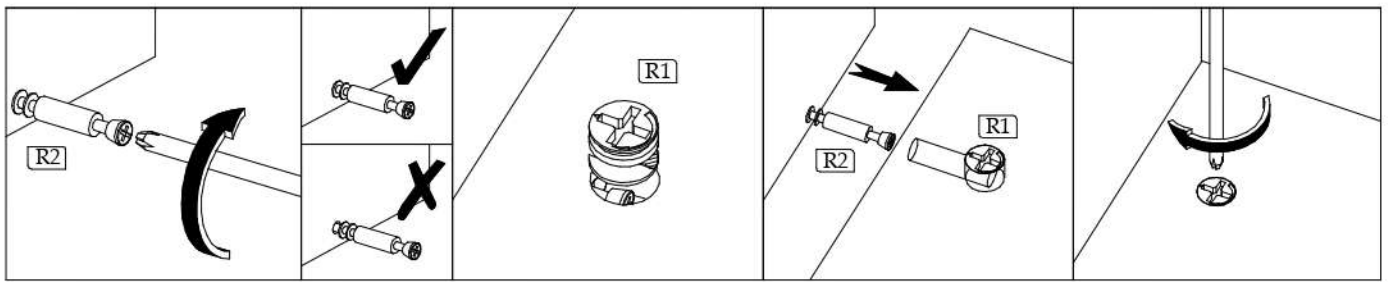

HELIO

30 min

	ROZMĚR				KÓD	BALENIE
	1	2	3	4		
1	980	140	16	2	1001	1/1
2	1210	101	16	2	1003	1/1
3	938	1210	16	1	1005	1/1

► 1

▶ 2

▶ 3

▶ 4

▶ 5