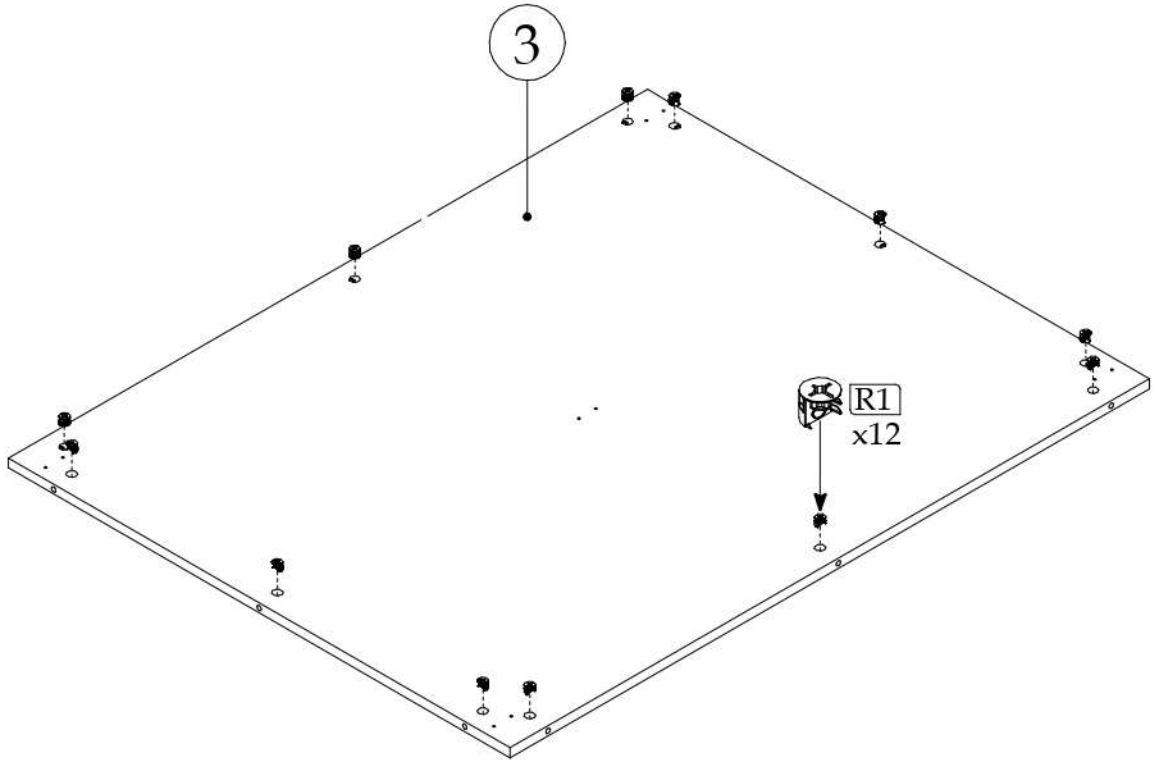

HELIO

30 min

	ROZMĚR				KÓD	BALENIE
	1	2	3	4		
1	980	140	16	2	1001	1/1
2	1210	101	16	2	1003	1/1
3	938	1210	16	1	1005	1/1

► 1

▶ 2

▶ 3

▶ 4

▶ 5