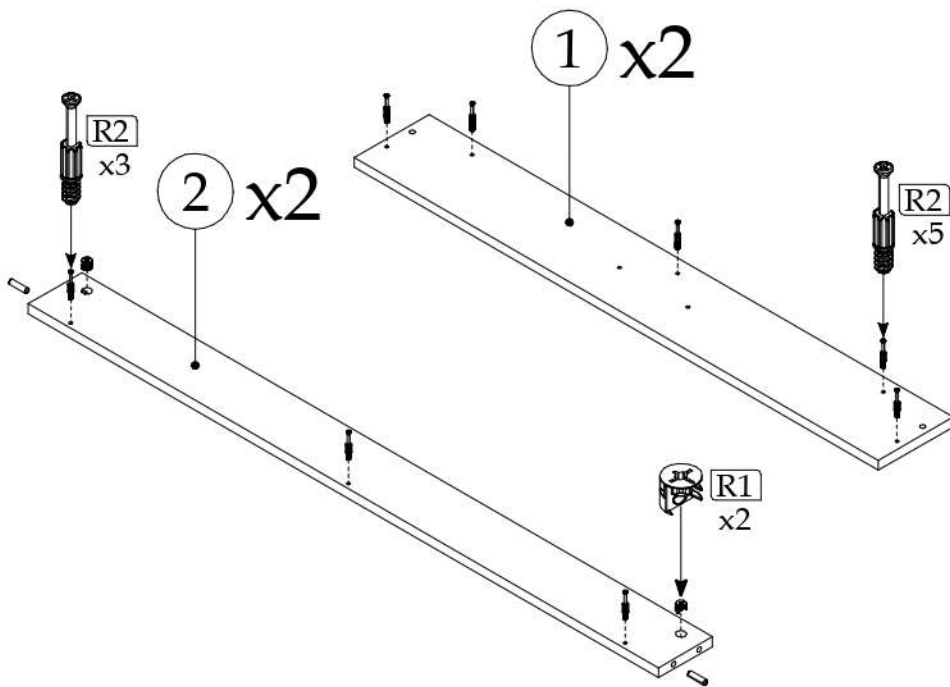

HELIO

30 min

	ROZMĚR				KÓD	BALENIE
	1	2	3	4		
1	980	140	16	2	1001	1/1
2	1210	101	16	2	1003	1/1
3	938	1210	16	1	1005	1/1

► 1

▶ 2

▶ 3

▶ 4

▶ 5