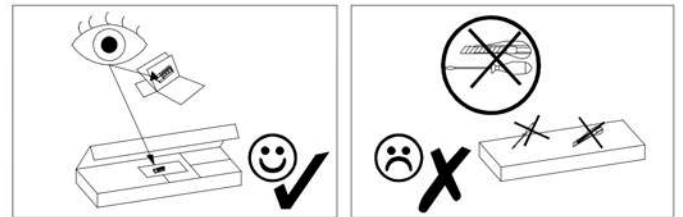

HELIO

30 min

	ROZMĚR				KÓD	BALENIE
	1	2	3	4		
1	980	140	16	2	1001	1/1
2	1210	101	16	2	1003	1/1
3	938	1210	16	1	1005	1/1

► 1

▶ 2

▶ 3

▶ 4

▶ 5