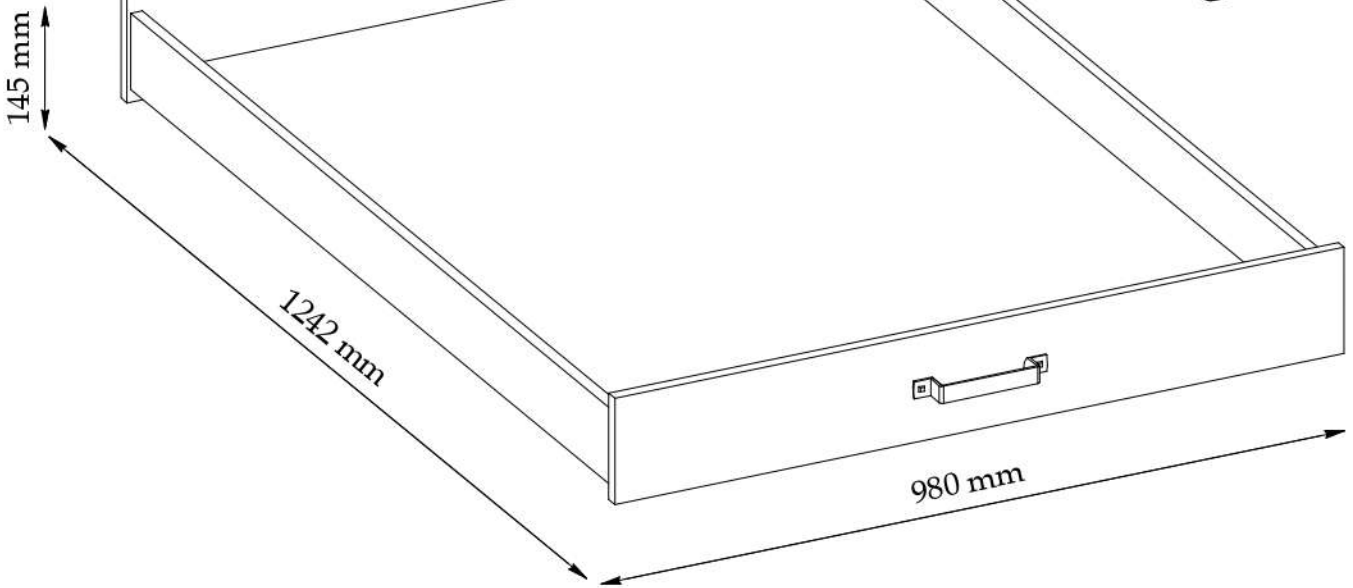

HELIO

30 min

	ROZMĚR				KÓD	BALENIE
	1	2	3	4		
1	980	140	16	2	1001	1/1
2	1210	101	16	2	1003	1/1
3	938	1210	16	1	1005	1/1

► 1

▶ 2

▶ 3

▶ 4

▶ 5