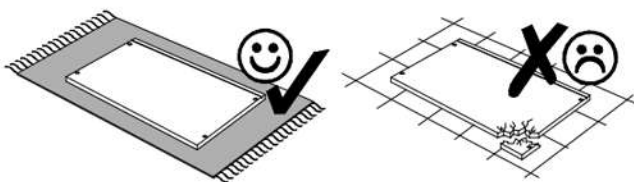

HELIO

30 min

	ROZMĚR				KÓD	BALENIE
	1	2	3	4		
1	980	140	16	2	1001	1/1
2	1210	101	16	2	1003	1/1
3	938	1210	16	1	1005	1/1

► 1

▶ 2

▶ 3

▶ 4

▶ 5