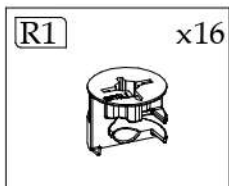

HELIO

30 min

	ROZMĚR				KÓD	BALENIE
	1	2	3	4		
1	980	140	16	2	1001	1/1
2	1210	101	16	2	1003	1/1
3	938	1210	16	1	1005	1/1

► 1

▶ 2

▶ 3

▶ 4

▶ 5