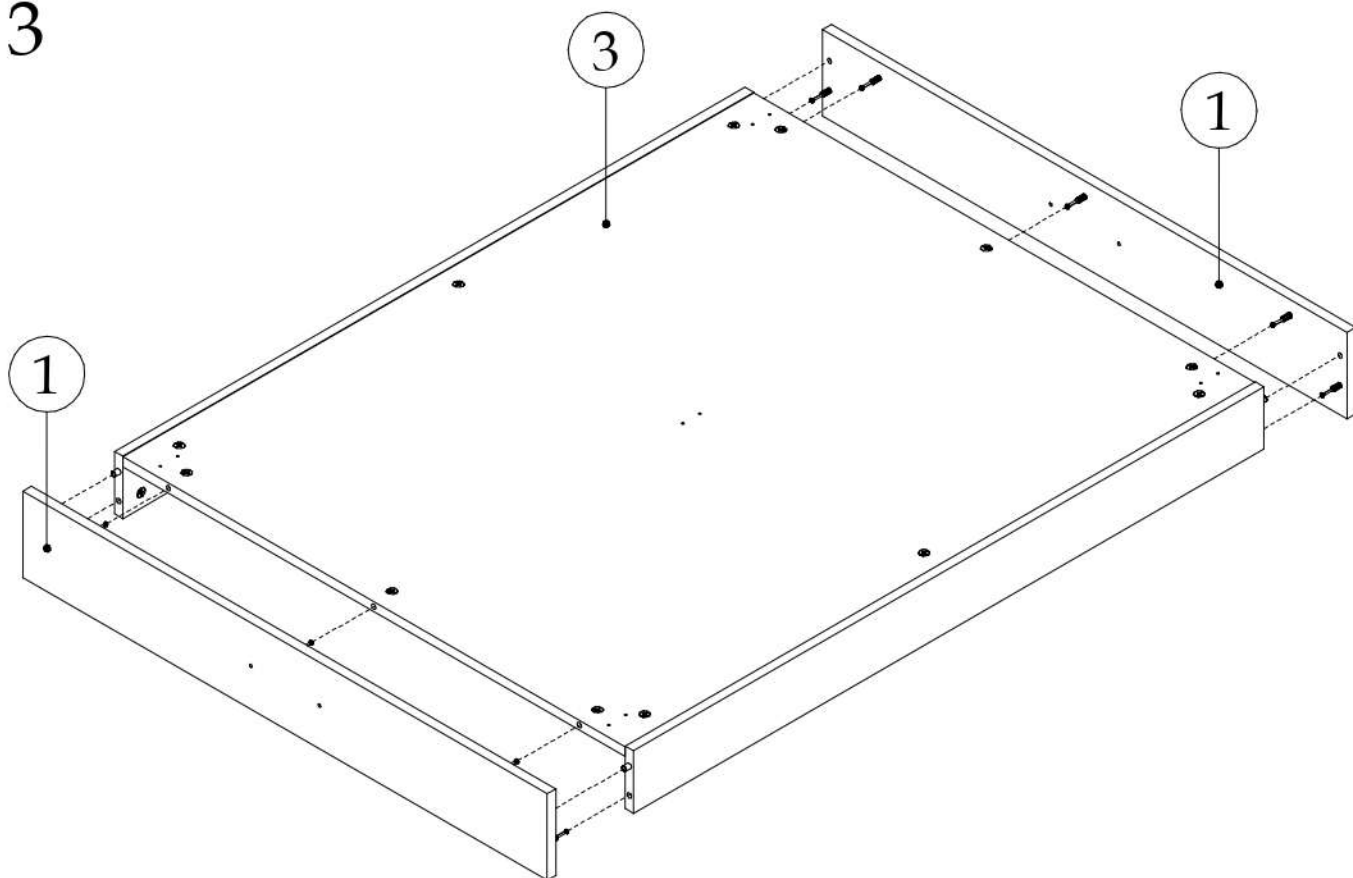

HELIO

30 min

	ROZMĚR				KÓD	BALENIE
	1	2	3	4		
1	980	140	16	2	1001	1/1
2	1210	101	16	2	1003	1/1
3	938	1210	16	1	1005	1/1

► 1

▶ 2

▶ 3

▶ 4

▶ 5