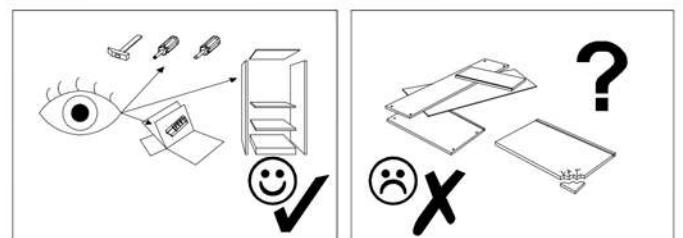

HELIO

30 min

	ROZMĚR				KÓD	BALENIE
	1	2	3	4		
1	980	140	16	2	1001	1/1
2	1210	101	16	2	1003	1/1
3	938	1210	16	1	1005	1/1

► 1

▶ 2

▶ 3

▶ 4

▶ 5